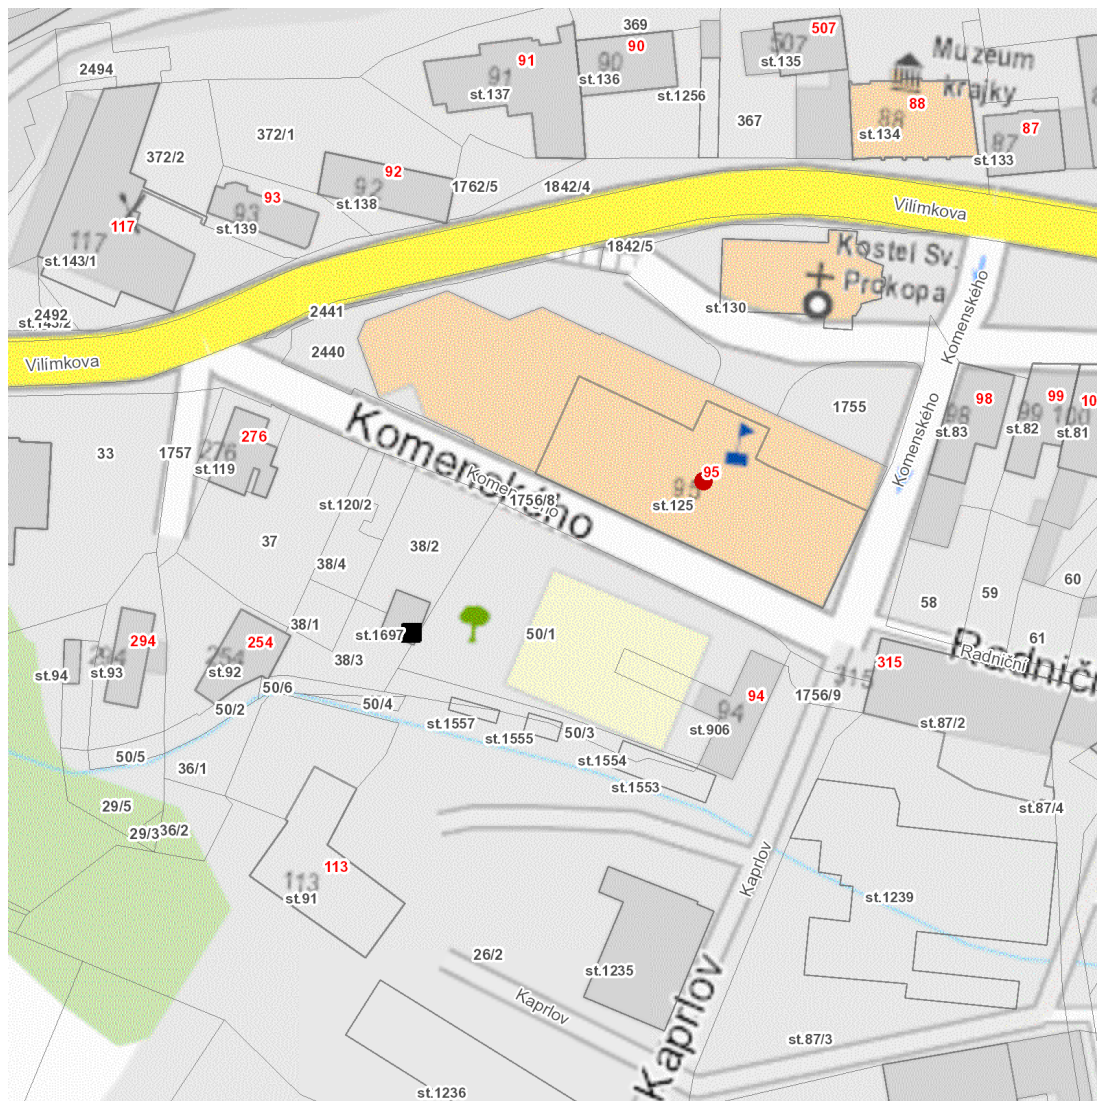

dne **25. 4. 2025** od **7:30** do **15:30** hodin

Plánovaná odstávka zahrnuje tyto lokality:

Vamberk (okres Rychnov nad Kněžnou)
Komenského: č. p. 95

UPOZORNĚNÍ

Dotčené zařízení distribuční soustavy je nutné i v době odstávky považovat za zařízení pod napětím, a proto vás žádáme o dodržení všech zásad bezpečnosti a provedení opatření potřebných k zamezení případných škod na zdraví a majetku. | Provozovatelé výroben elektřiny jsou povinni zajistit přerušeni dodávky elektřiny z výroby do vypnutého úseku distribuční soustavy.

dne 25. 4. 2025 od 7:30 do 15:30 hodin**Orientační mapový podklad odstávkou dotčených lokalit****VYSVĚTLIVKY**

- – adresy dotčené odstávkou elektřiny
- – místa připojení k elektrické síti dotčená odstávkou

INFORMACE ZASLÁNA

IDDS: f83bqus (Město Vamberk)