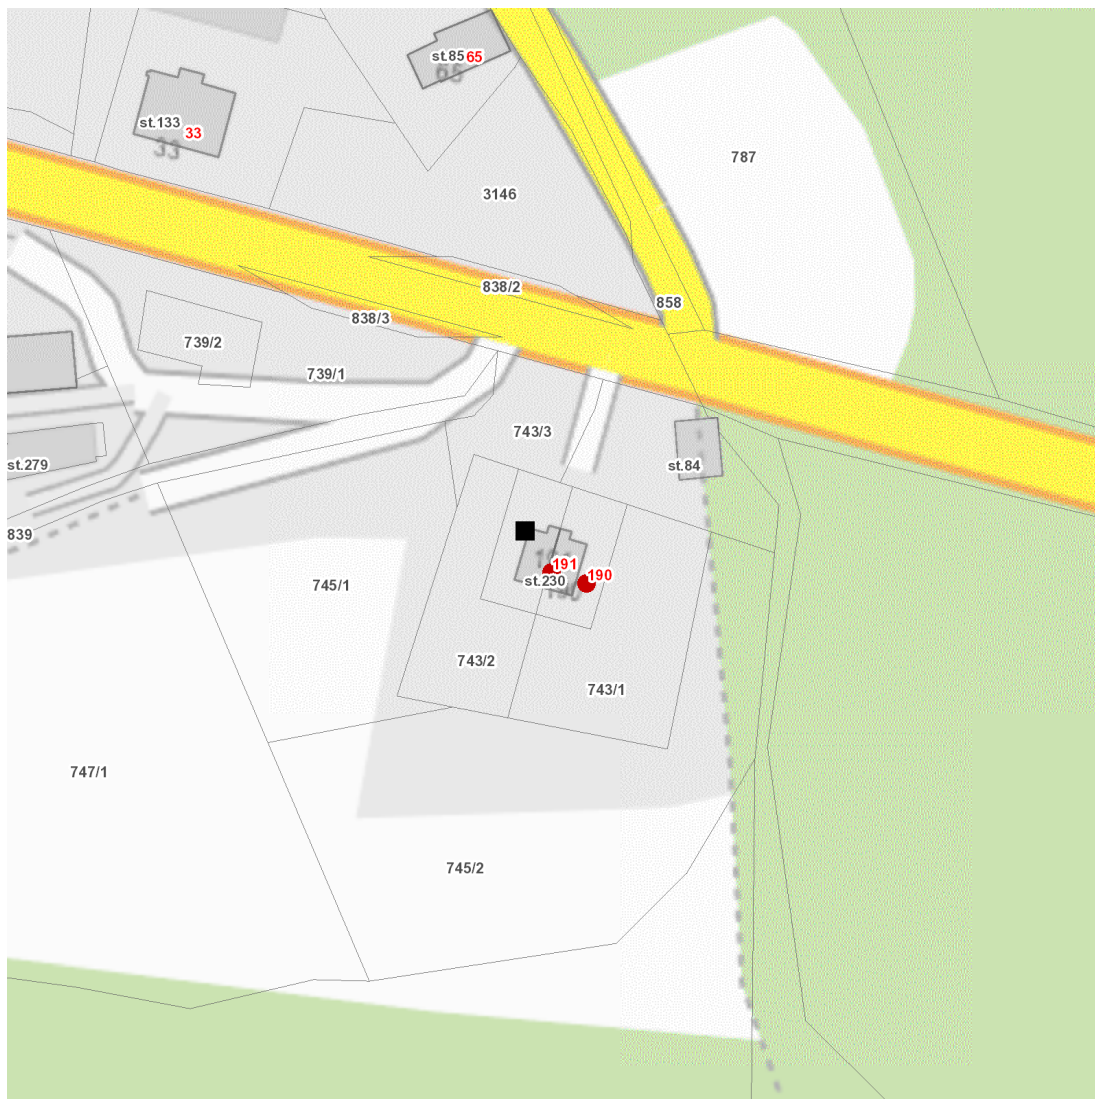

dne **14. 10. 2024** od **7:30** do **9:30** hodin

Plánovaná odstávka zahrnuje tyto lokality:**Vamberk** (okres Rychnov nad Kněžnou)část obce **Peklo**

č. p. 190, 191

UPOZORNĚNÍ

Dotčené zařízení distribuční soustavy je nutné i v době odstávky považovat za zařízení pod napětím, a proto vás žádáme o dodržení všech zásad bezpečnosti a provedení opatření potřebných k zamezení případných škod na zdraví a majetku. | Provozovatelé výroben elektřiny jsou povinni zajistit přerušeni dodávky elektřiny z výroby do vypnutého úseku distribuční soustavy.

dne **14. 10. 2024** od **7:30** do **9:30** hodin**Orientační mapový podklad odstávkou dotčených lokalit****VYSVĚTLIVKY**

- – adresy dotčené odstávkou elektřiny
- – místa připojení k elektrické síti dotčená odstávkou

INFORMACE ZASLÁNA

IDDS: f83bqus (Město Vamberk)