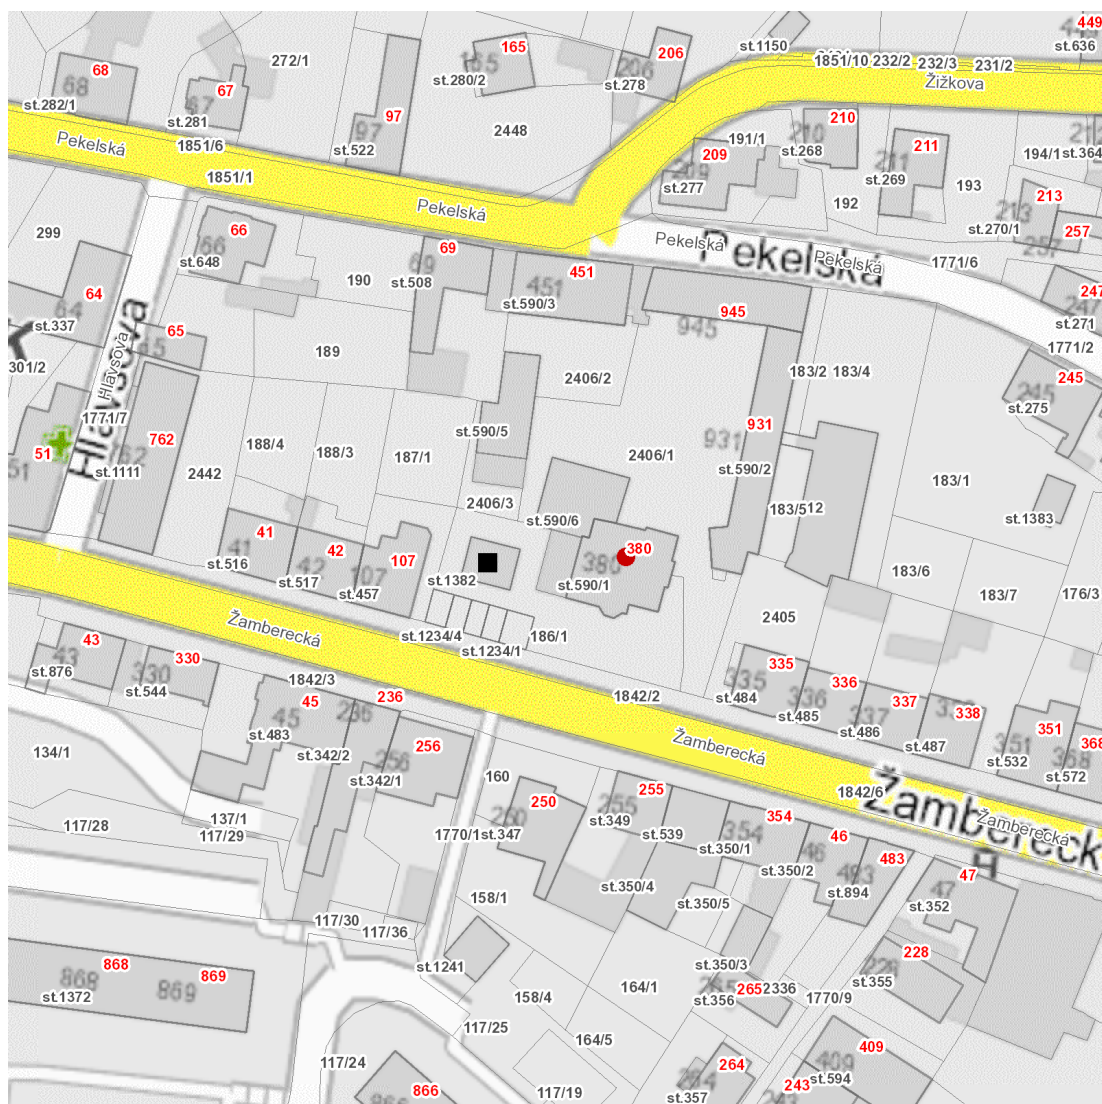

dne **1. 10. 2024** od **7:30** do **11:30** hodin

Plánovaná odstávka zahrnuje tyto lokality:

Vamberk (okres Rychnov nad Kněžnou)
Žamberecká: č. p. 380

UPOZORNĚNÍ

Dotčené zařízení distribuční soustavy je nutné i v době odstávky považovat za zařízení pod napětím, a proto vás žádáme o dodržení všech zásad bezpečnosti a provedení opatření potřebných k zamezení případných škod na zdraví a majetku. | Provozovatelé výroben elektřiny jsou povinni zajistit přerušení dodávky elektřiny z výroby do vypnutého úseku distribuční soustavy.

dne 1. 10. 2024 od 7:30 do 11:30 hodin**Orientační mapový podklad odstávkou dotčených lokalit****VYSVĚTLIVKY**

- – adresy dotčené odstávkou elektřiny
- – místa připojení k elektrické síti dotčená odstávkou

INFORMACE ZASLÁNA

IDDS: f83bqus (Město Vamberk)