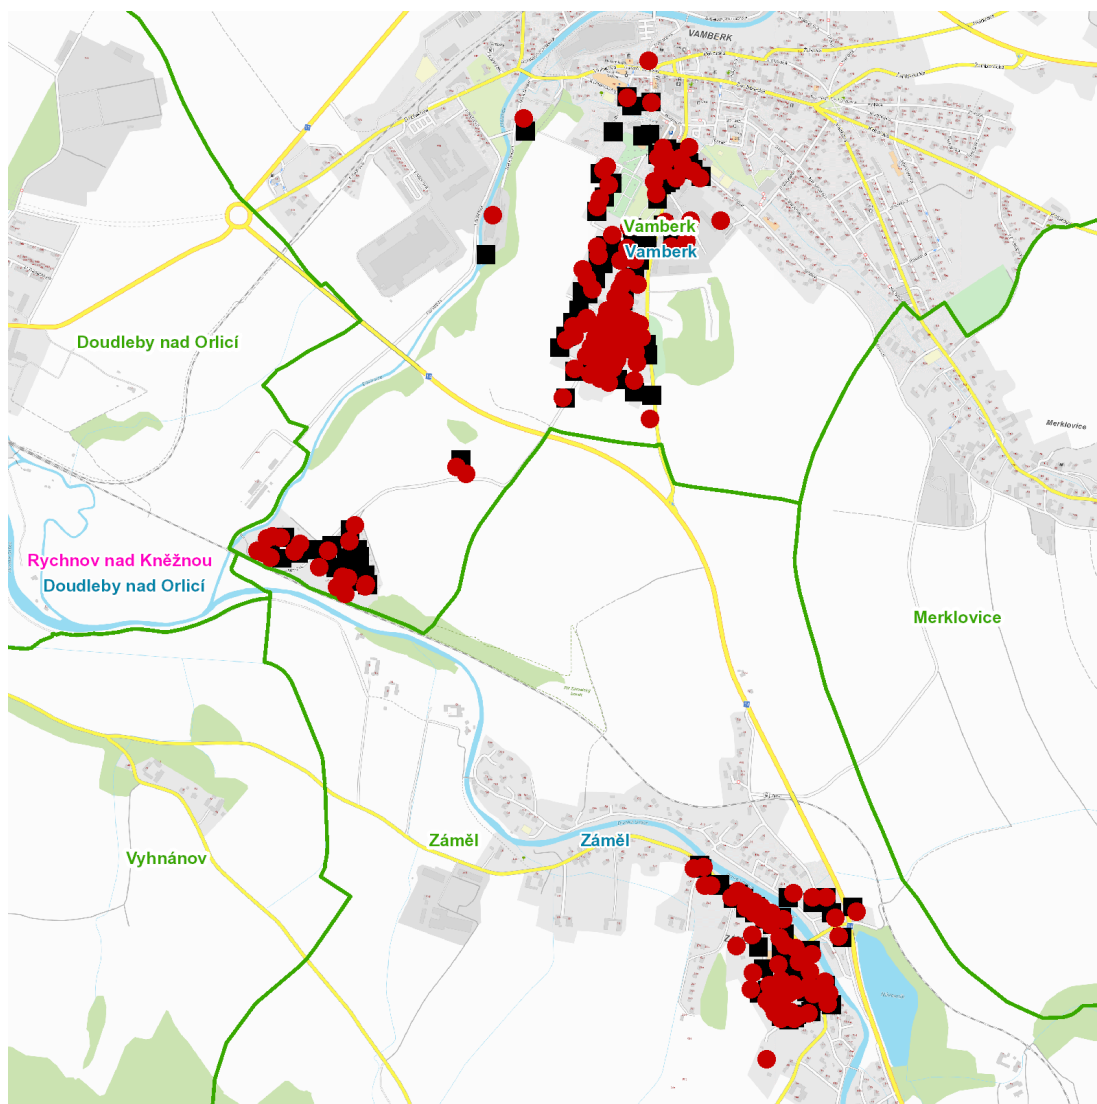

dne **15. 8. 2024** od **7:30** do **19:30** hodin

**Plánovaná odstávka zahrnuje tyto lokality:****Vamberk (okres Rychnov nad Kněžnou)**

č. ev. 20

**Boženy Němcové: č. p.** 50, 229, 461, 462, 476, 477, 480, 481, 492, 525, 548, 549, 551, 555, 574, 578, 767, 769, 778, 802**Husovo náměstí: č. p.** 85**Júnova: č. p.** 240, 360, 361**Komenského: č. p.** 315**Koukolova: č. p.** 963, 968, 970, 974, 977**Lidická: č. p.** 77, 89, 281, 283, 371, 387-392, 446, 447, 448, 455, 457, 463, 464, 465, 466, 509, 512, 534, 557, 558, 593, 721, 749, 775, 779, 783, 799**Magdaleny Grambové: č. p.** 15, 105, 133, 233**Matěje Kopeckého: č. p.** 949, 950, 952**Mníšek: č. p.** 612; **č. ev.** 4**Na Kameni: č. p.** 116, 146**Radniční: č. p.** 111**Tyršova: č. p.** 17, 18, 21, 24, 96, 231, 239, 260, 270, 280, 305, 537, 554, 717, 927, 956kat. území **Vamberk** (kód **776785**): **parcelní č.** 365, 856/20, 860/17, 860/31, 860/41, 860/63, 876/12, 876/14, 941, 943/7, 954/5, 954/45, 954/48, 954/51, 954/54, 954/58, 954/60, 954/61, 954/62, 954/63, 954/64, 954/66, 954/72, 954/75, 1037, 1466, 1467, 1472, 1473, 1494, 1495, 1504, 1609, 1812/3, 5349, 5358, 5459, 5840, 5843, 5861, 5863, 5864**Záměl (okres Rychnov nad Kněžnou)****č. p.** 26, 27, 28, 67, 69-75, 78, 79, 90, 92, 93, 97, 98, 99, 100, 108, 109, 112, 124, 126, 129, 130, 131, 136, 143, 144, 147, 148, 149, 150, 158, 160, 165, 172, 181, 182, 185, 186, 189, 192, 205, 209, 213, 220, 244, 245, 250kat. území **Záměl** (kód **790915**): **parcelní č.** 106, 576/14**UPOZORNĚNÍ**

**dne 15. 8. 2024 od 7:30 do 19:30 hodin****Orientační mapový podklad odstávkou dotčených lokalit****VYSVĚTLIVKY**

- – adresy dotčené odstávkou elektřiny
- – místa připojení k elektrické síti dotčená odstávkou

**INFORMACE ZASLÁNA**

IDDS: f83bqus (Město Vamberk)

IDDS: cacb3u6 (OBEC ZÁMĚL)