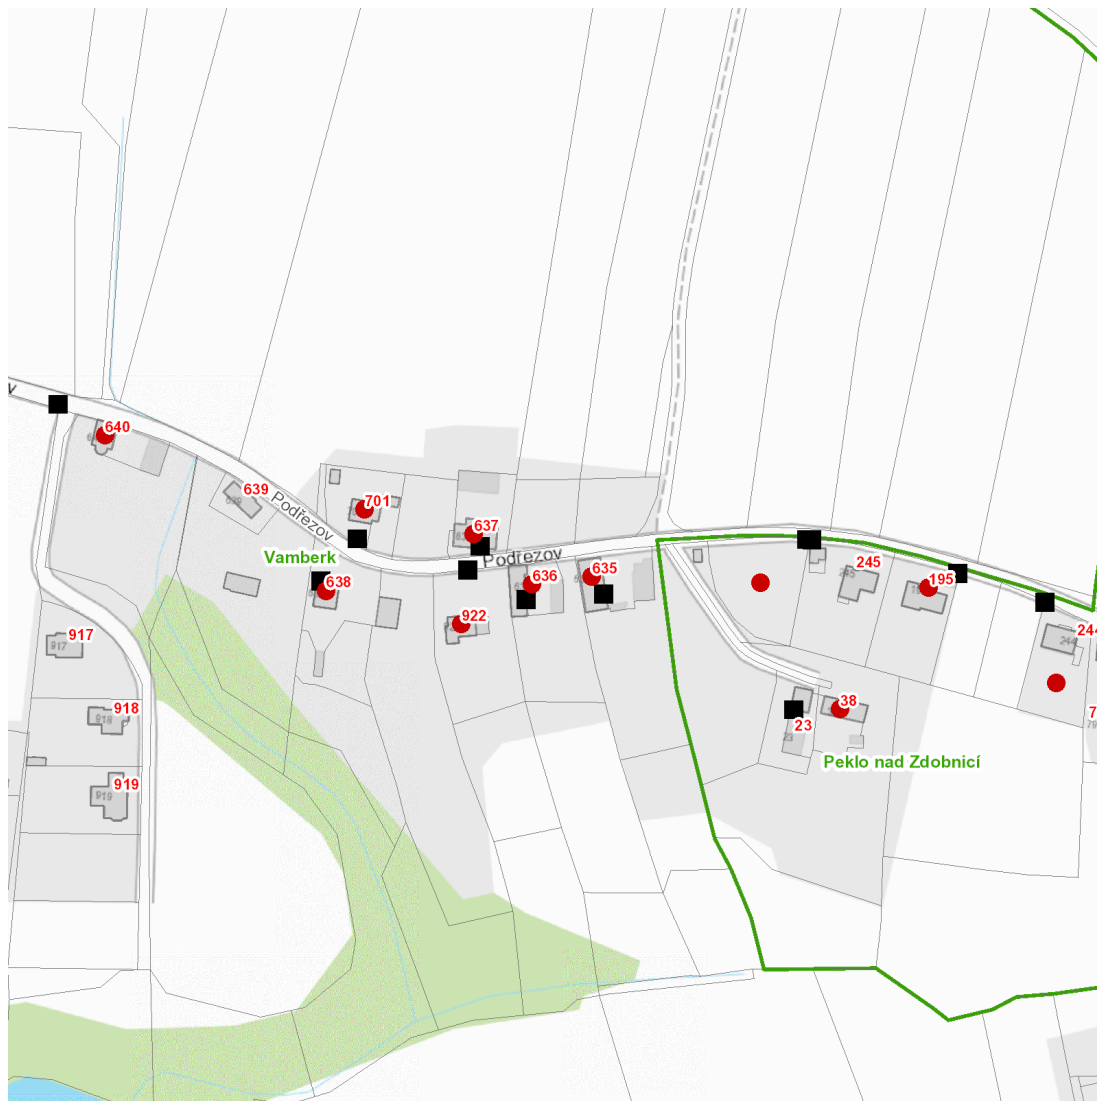

dne **19. 7. 2024** od **7:30** do **15:30** hodin

Plánovaná odstávka zahrnuje tyto lokality:**Vamberk** (okres Rychnov nad Kněžnou)část obce **Peklo**

č. p. 38, 195

část obce **Vamberk****Podřezov:** č. p. 635, 636, 637, 638, 640, 701, 922kat. území **Peklo nad Zdobnicí** (kód **718874**): **parcelní č.** 168/9, 3023/1, 3028

dne 19. 7. 2024 od 7:30 do 15:30 hodin**Orientační mapový podklad odstávkou dotčených lokalit****VYSVĚTLIVKY**

- – adresy dotčené odstávkou elektřiny
- – místa připojení k elektrické síti dotčená odstávkou

INFORMACE ZASLÁNA

IDDS: f83bqus (Město Vamberk)