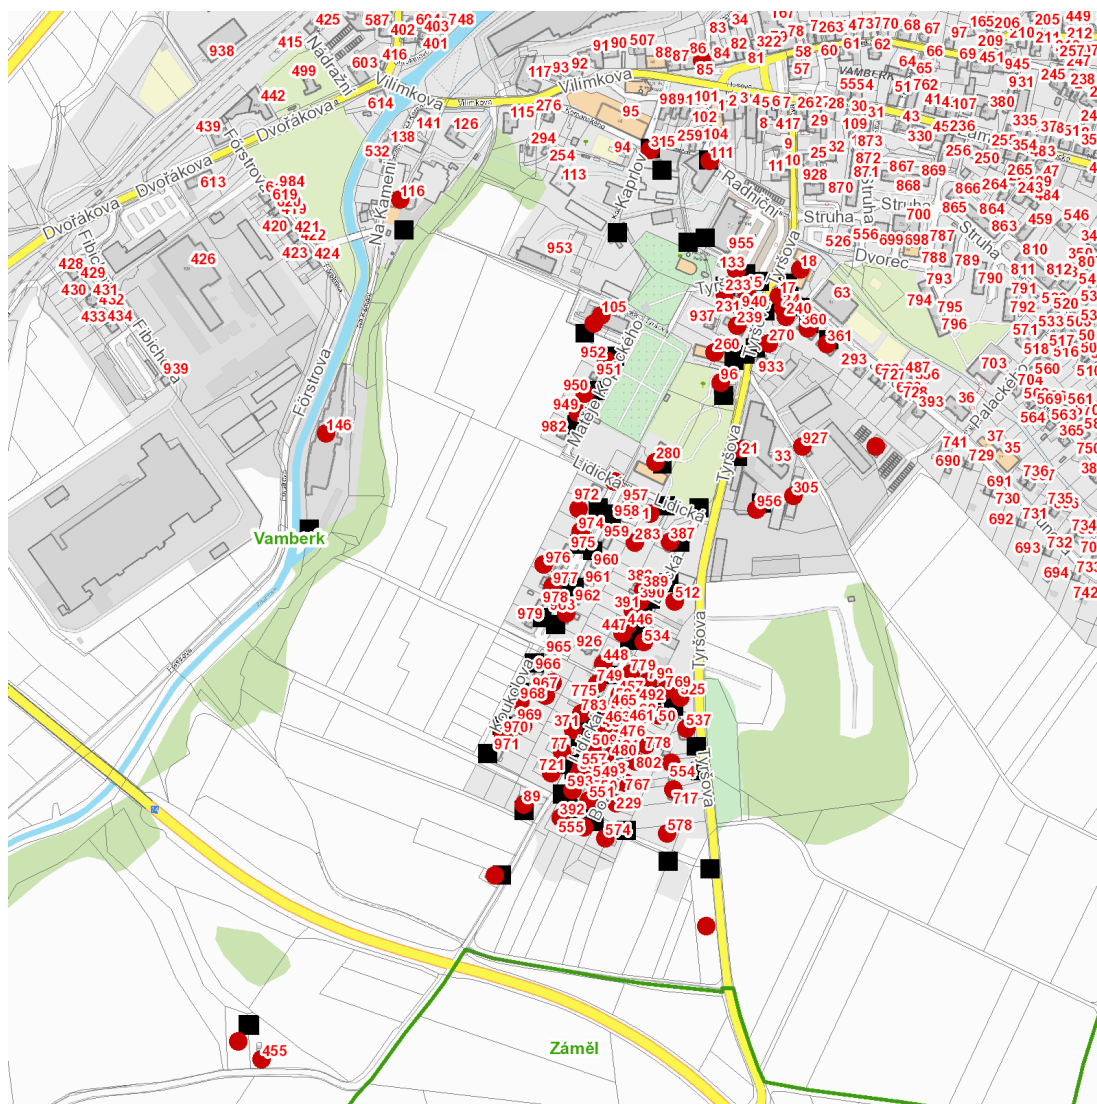

dne **6. 6. 2024** od **8:00** do **18:00** hodin

Plánovaná odstávka zahrnuje tyto lokality:**Vamberk (okres Rychnov nad Kněžnou)**

Boženy Němcové: č. p. 50, 229, 461, 462, 476, 477, 480, 481, 492, 525, 548, 549, 551, 555, 574, 578, 767, 769, 778, 802

Husovo náměstí: č. p. 85

Júnova: č. p. 240, 360, 361

Komenského: č. p. 315

Koukolova: č. p. 963, 968, 970, 974, 977

Lidická: č. p. 77, 89, 281, 283, 371, 387-392, 446, 447, 448, 455, 457, 463, 464, 465, 466, 509, 512, 534, 557, 558, 593, 721, 749, 775, 779, 783, 799

kat. území **Vamberk (kód 776785): parcelní č. 941, 943/7, 954/5, 954/45, 954/48, 954/51, 954/54, 954/58, 954/60, 954/61, 954/62, 954/63, 954/64, 954/66, 954/72, 954/75, 1037, 1812/3, 5349, 5358, 5459, 5840, 5843, 5861, 5863, 5864**

dne **6. 6. 2024** od **8:00** do **18:00** hodin

Orientační mapový podklad odstávkou dotčených lokalit

VYSVĚTLIVKY

- – adresy dotčené odstávkou elektřiny
- – místa připojení k elektrické síti dotčená odstávkou