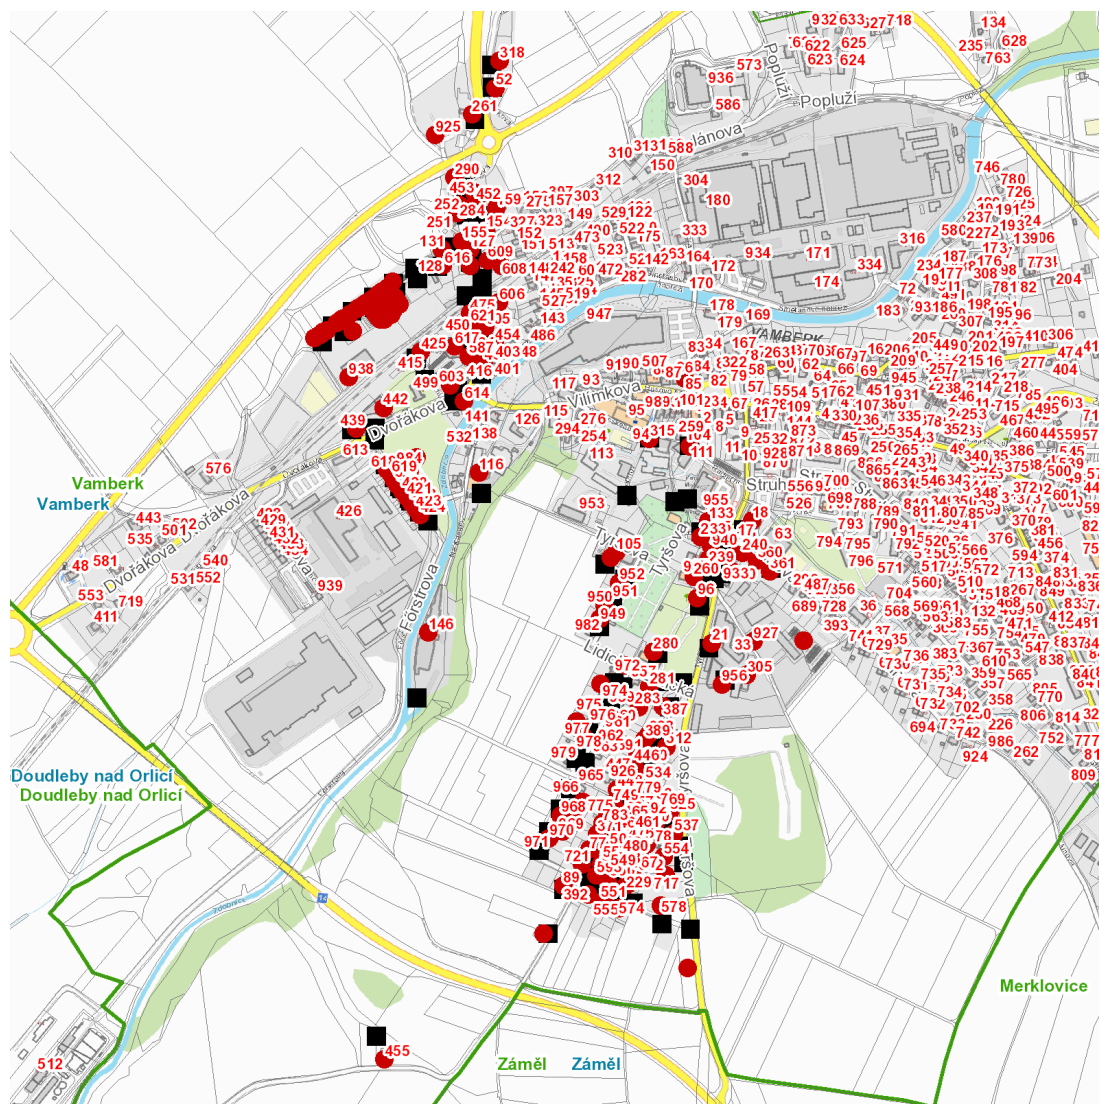

Dvořákova: č. p. 439, 442, 603, 614

Förstrova: č. p. 419-424, 618, 619, 620

Husovo náměstí: č. p. 85

Janáčkova: č. p. 52, 127, 128, 131, 154, 155, 159, 252, 261, 284, 290, 318, 402, 450, 452, 453, 454, 475, 587, 604, 605, 606, 608, 609, 616, 617, 621, 925, 938

Júnova: č. p. 240, 360, 361

Komenského: č. p. 315

Koukolova: č. p. 968, 970, 977

Lidická: č. p. 77, 89, 281, 283, 371, 387-392, 446, 447, 448, 455, 457, 463, 464, 465, 466, 509, 512, 534, 557, 558, 593, 721, 749, 775, 779, 783, 799

kat. území **Vamberk (kód 776785): parcelní č.** 666/8, 666/10, 666/16, 671/1, 941, 943/7, 954/5, 954/45, 954/48, 954/51, 954/54, 954/58, 954/60, 954/61, 954/62, 954/63, 954/64, 954/66, 954/72, 954/75, 1037, 1283, 1286, 1287, 1289, 1290, 1291, 1296, 1299, 1300, 1306, 1309, 1310, 1312, 1313, 1314, 1315, 1317, 1319, 1320, 1321, 1322, 1323, 1324, 1327, 1328, 1329, 1412, 1413, 1414, 1416, 1417, 1418, 1420, 1422, 1423, 1425, 1426, 1427, 1429, 1431, 1432, 1434, 1435, 1436, 1437, 1438, 1442, 1445, 1448, 1449, 1812/3, 5349, 5358, 5840, 5843, 5861, 5863, 5864

dne 17. 7. 2023 od 7:30 do 14:30 hodin**Orientační mapový podklad odstávkou dotčených lokalit****VYSVĚTLIVKY**

- – adresy dotčené odstávkou elektřiny
- – místa připojení k elektrické síti dotčená odstávkou