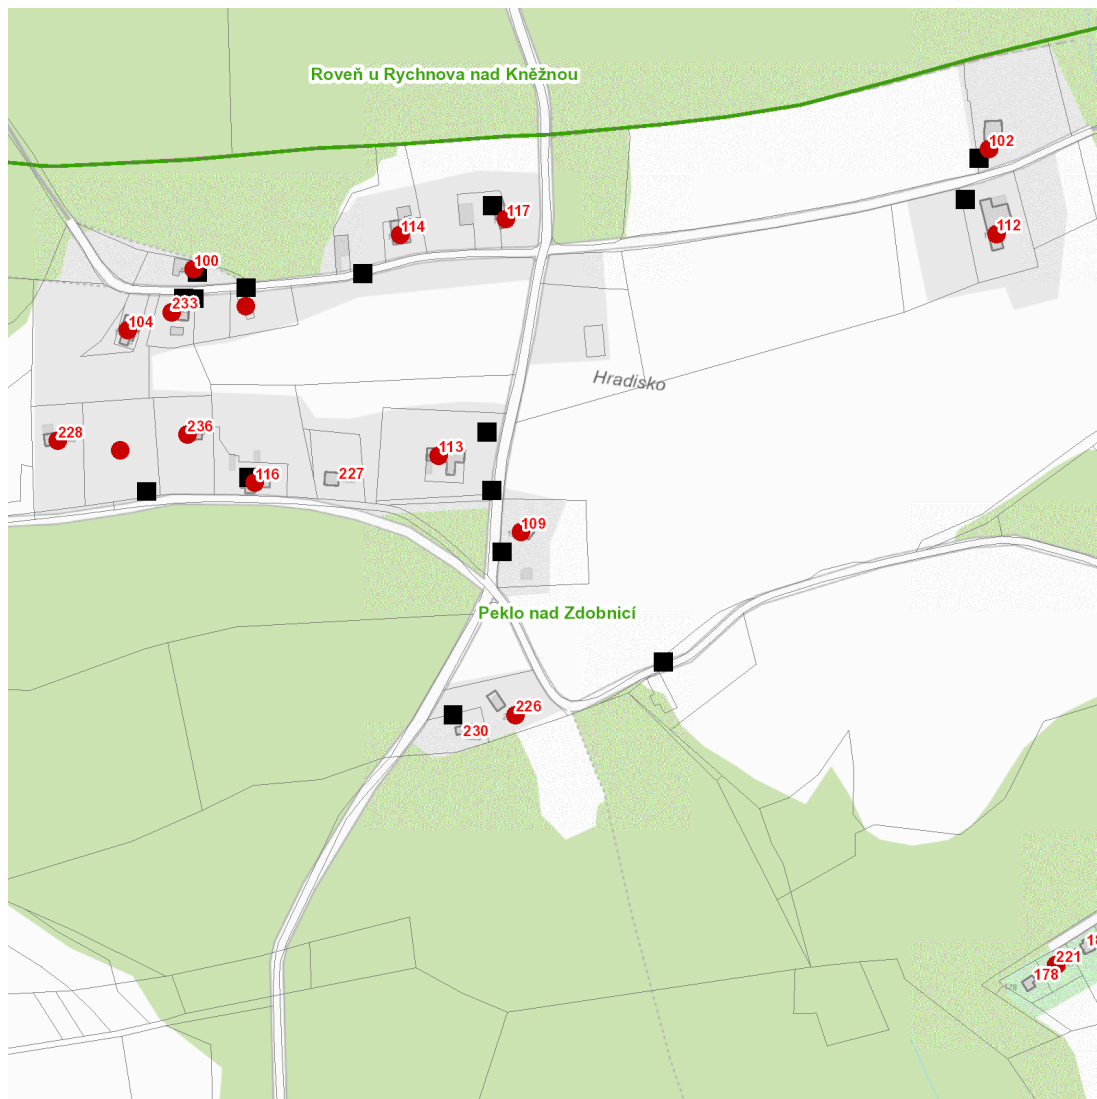

dne **11. 5. 2023** od **7:30** do **17:30** hodin

Plánovaná odstávka zahrnuje tyto lokality:**Vamberk** (okres Rychnov nad Kněžnou)část obce **Peklo**

č. p. 100, 102, 104, 109, 112, 113, 114, 116, 117, 226

č. ev. 221, 228, 233, 236

kat. území **Peklo nad Zdobnicí** (kód **718874**): parcelní č. 871, 3274

UPOZORNĚNÍ

Dotčené zařízení distribuční soustavy je nutné i v době odstávky považovat za zařízení pod napětím, a proto vás žádáme o dodržení všech zásad bezpečnosti a provedení opatření potřebných k zamezení případných škod na zdraví a majetku. | Provozovatelé výroben elektřiny jsou povinni zajistit přerušení dodávky elektřiny z výroby do vypnutého úseku distribuční soustavy.

dne 11. 5. 2023 od 7:30 do 17:30 hodin

Orientační mapový podklad odstávkou dotčených lokalit

VYSVĚTLIVKY

- – adresy dotčené odstávkou elektřiny
- – místa připojení k elektrické síti dotčená odstávkou

INFORMACE ZASLÁNA

IDDS: f83bqus (Město Vamberk)