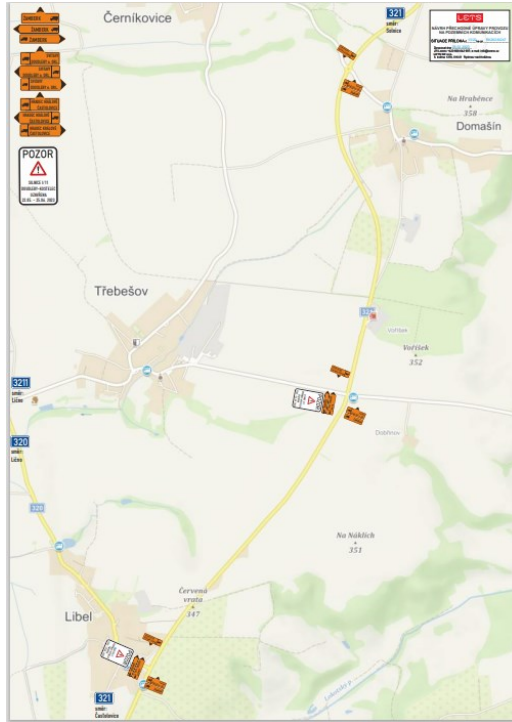

PDZ při objížděné trase při akci „Napojení obchvatu Doudleb nad Orlicí na stávající silnici I/11“

PDZ při objížděné trase při akci „Napojení obchvatu Doudleb nad Orlicí na stávající silnici I/11“

PDZ při objížděné trase při akci „Napojení obchvatu Doudleb nad Orlicí na stávající silnici I/11“

PDZ při objízděné trase při akci „Napojení obchvatu Doudleb nad Orlicí na stávající silnici I/11“