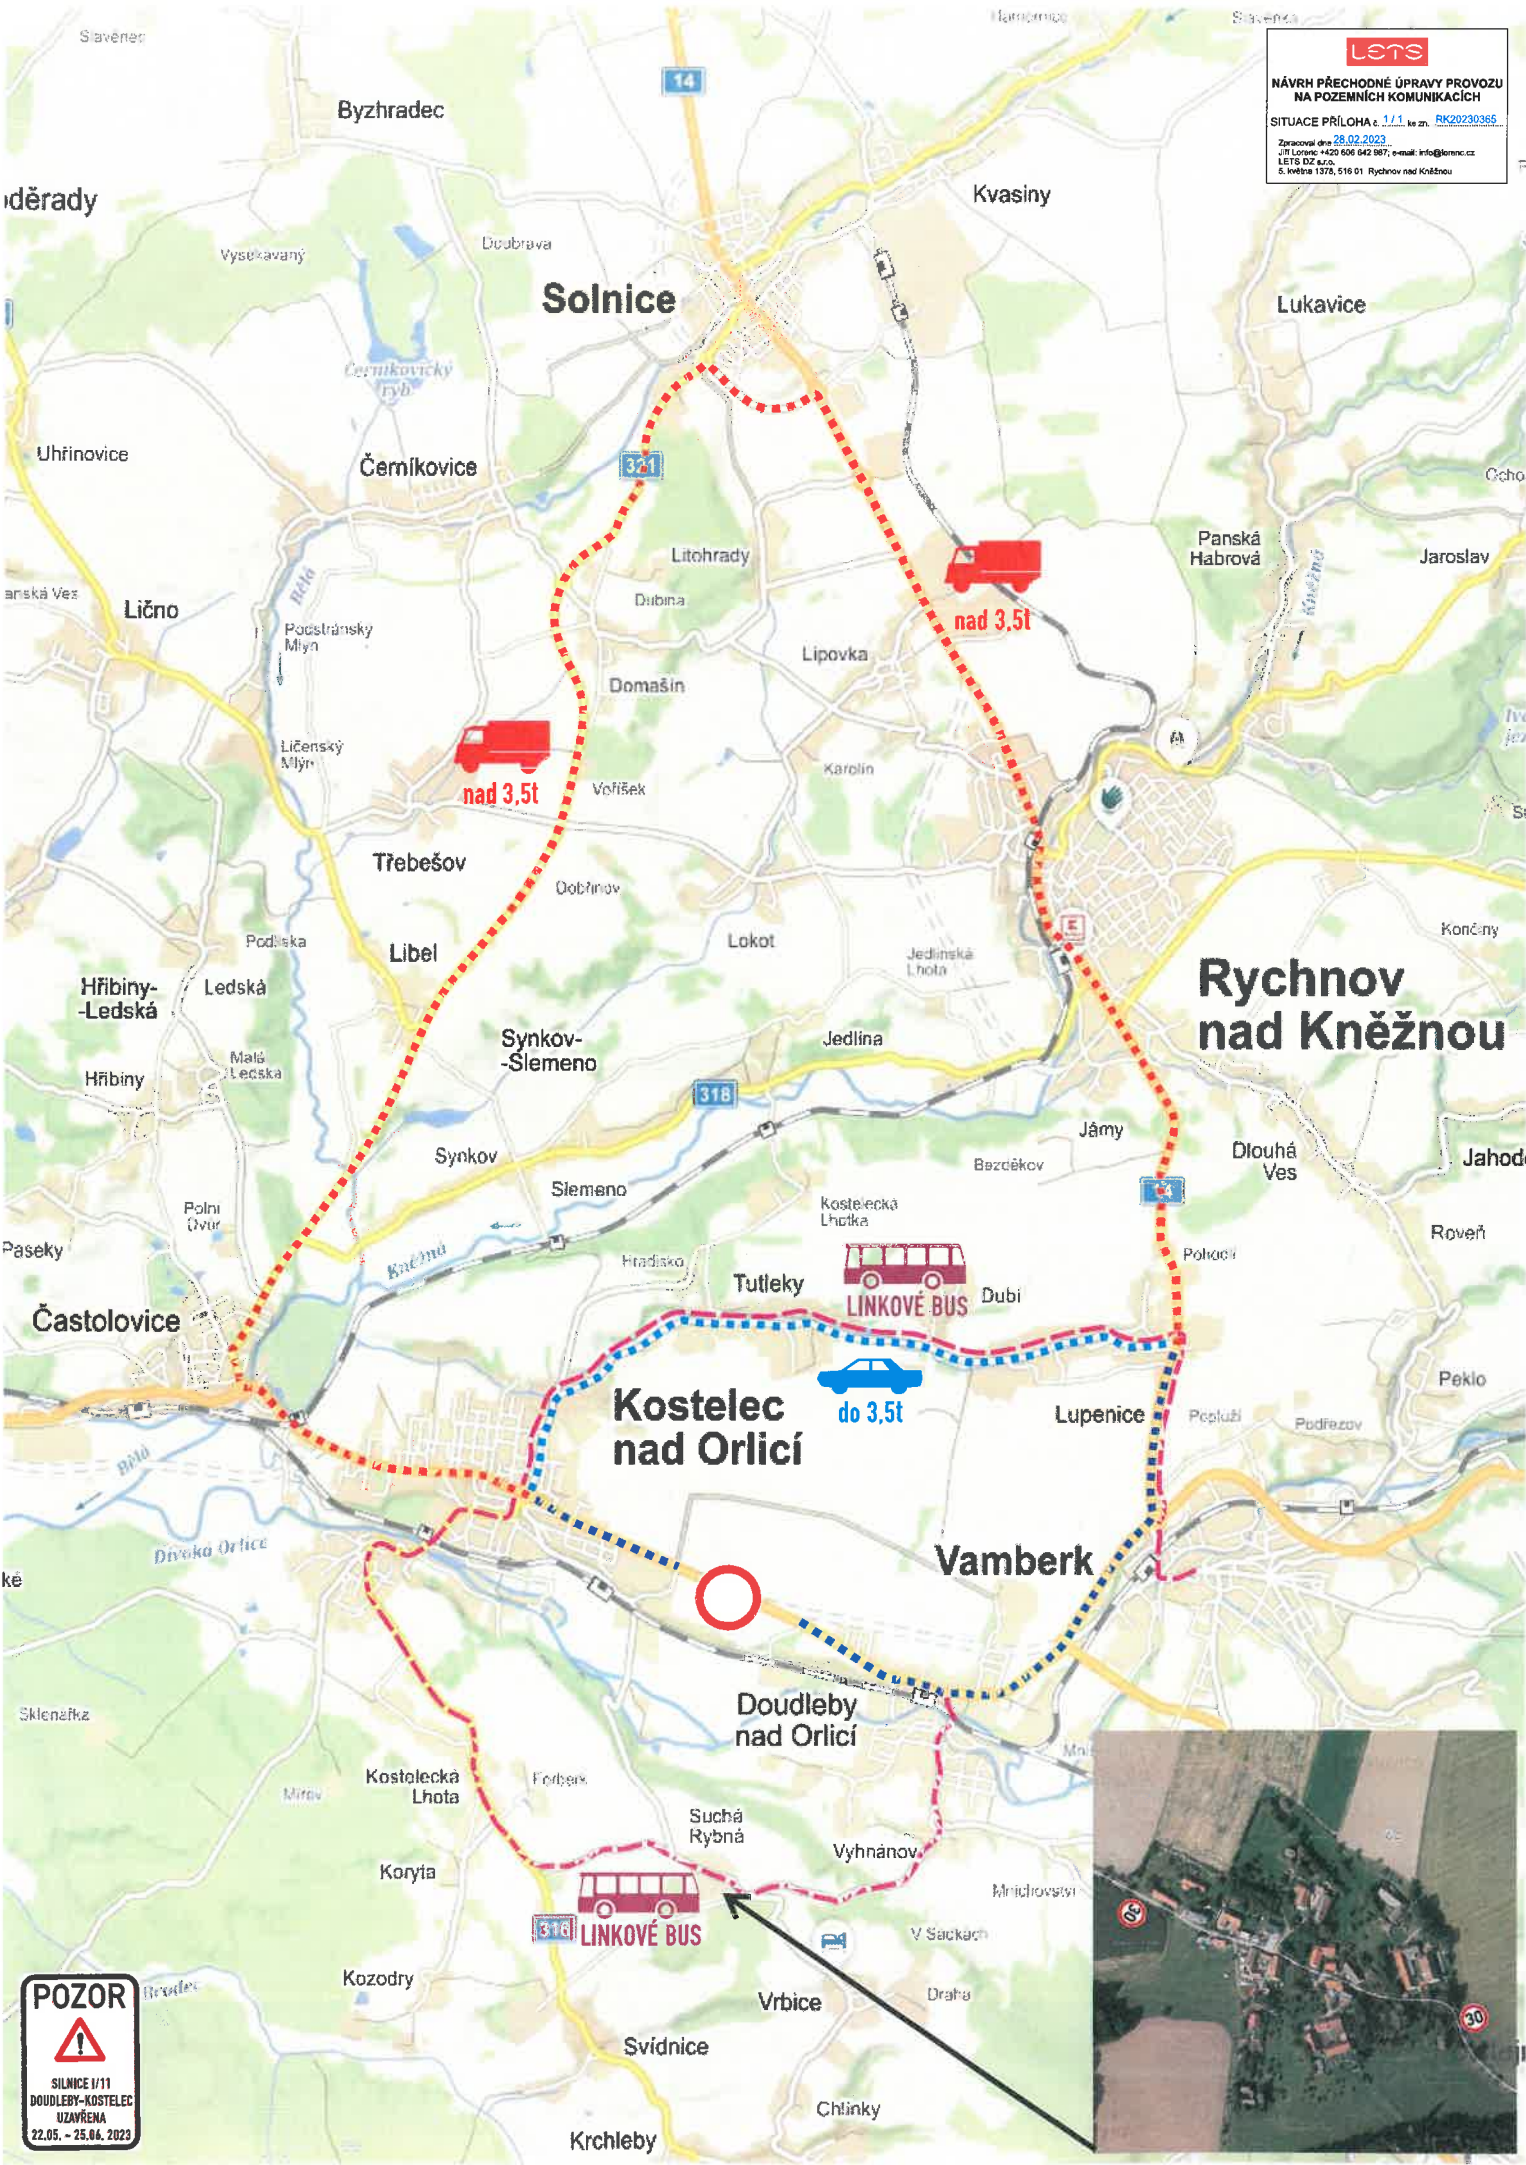

**NÁVRH PŘECHODNÉ ÚPRAVY PROVOZU
NA POZEMNÍCH KOMUNIKACÍCH**

SITUACE PŘÍLOHA č. 1/1.1 ke zn. RK20230365

POZOR

SILNICE 1/11
DOUDLEBY-KOSTELEC
UZAVŘENA
22.05. - 25.06. 2023