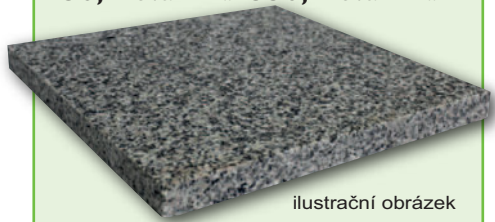

## VÝPRODEJ GRILL DESEK

Rozměry:

**30x40 cm**    **40x50 cm**  
**450,- Kč vč. DPH !!**    **550,- Kč vč. DPH !!**

ilustrační obrázek

ODBĚR MOŽNÝ PO TELEFONICKÉ  
 DOMLUVĚ PŘÍMO NA HŘBITOVĚ U OZ