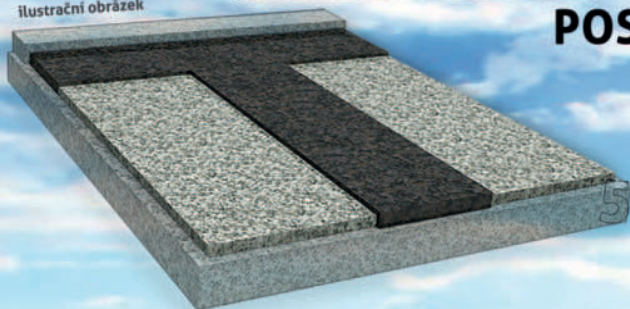

# KAMENICTVÍ LOUHA

**VÝPRODEJ SKLADOVÝCH ZÁSOB**  
**SLEVY AŽ 30% (POUZE NA VYBRANÉ DRUHY MATERIÁLU)**  
• AKCE PLATÍ DO 30. DUBNA NEBO VYPRODÁNÍ ZÁSOB •

**Materiál: ROSA BETA**

ilustrační obrázek

**POSLEDNÍ ŠANCE OBJEDNAT ZA AKČNÍ CENY**

**Exkluzivní materiály: Dvojí kombinace za jednotnou cenu**

**Cena za hrob o velikosti 70x90 ZAHRNUJE:**

- Nápisovou desku, tvarované srdce nebo vlnka
- Nerezová lucerna a váza - klasik
- Doprava a montáž