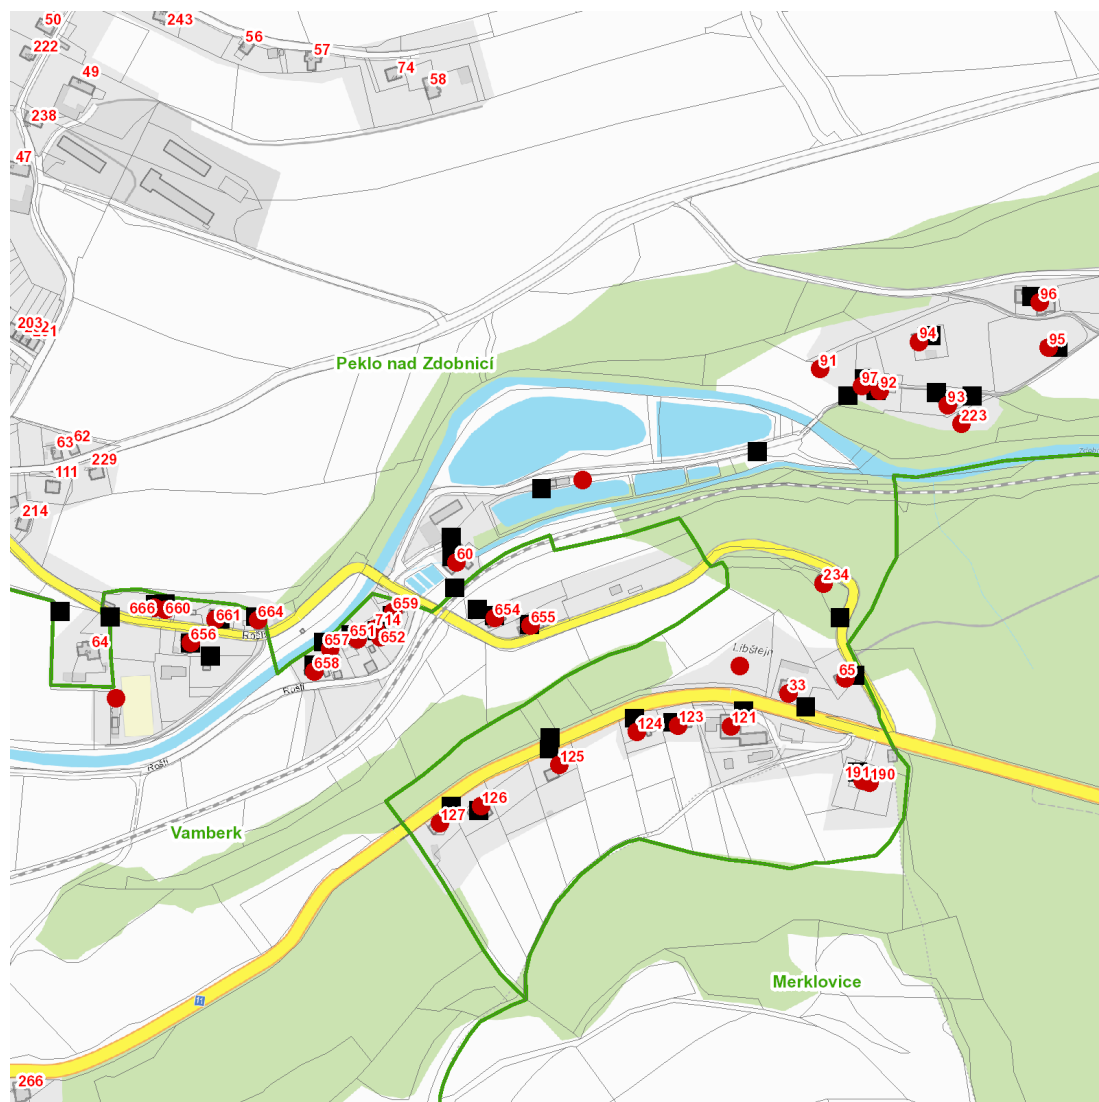

dne **27. 4. 2023** od **11:00** do **15:00** hodin

Plánovaná odstávka zahrnuje tyto lokality:**Vamberk** (okres Rychnov nad Kněžnou)část obce **Peklo**

č. p. 33, 60, 64, 65, 91-97, 121, 123-127, 190, 191, 223, 234

část obce **Vamberk****Roští:** č. p. 651, 652, 654-661, 664, 666, 714kat. území **Peklo nad Zdobnicí** (kód **718874**): **parcelní č.** 729/1, 3092kat. území **Vamberk** (kód **776785**): **parcelní č.** 1118

dne 27. 4. 2023 od 11:00 do 15:00 hodin**Orientační mapový podklad odstávkou dotčených lokalit****VYSVĚTLIVKY**

- – adresy dotčené odstávkou elektřiny
- – místa připojení k elektrické síti dotčená odstávkou

INFORMACE ZASLÁNA

IDDS: f83bqus (Město Vamberk)