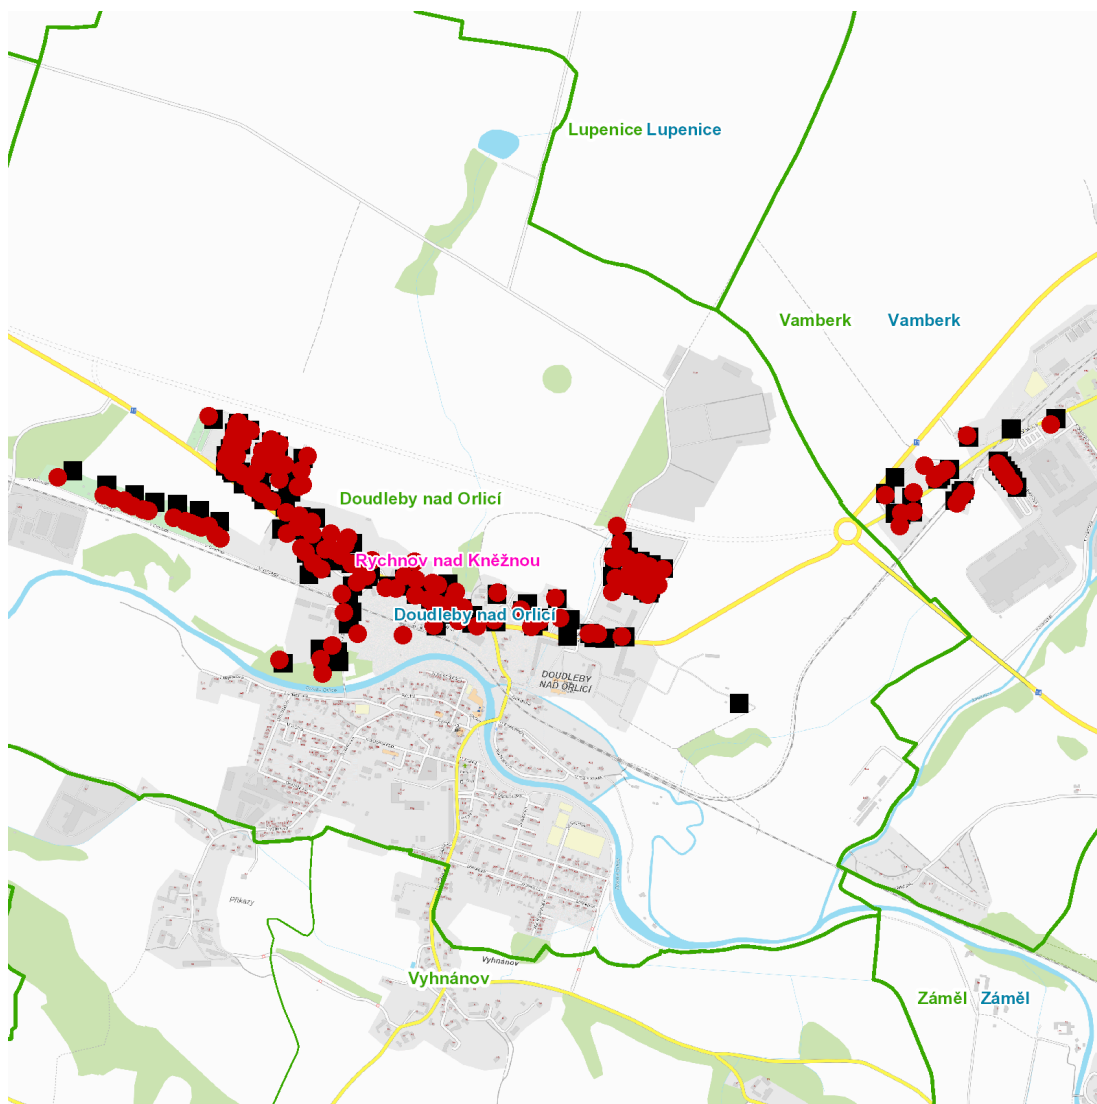

dne **11. 4. 2023** od **7:30** do **19:00** hodin

Plánovaná odstávka zahrnuje tyto lokality:**Doudleby nad Orlicí (okres Rychnov nad Kněžnou)**

č. p. 36, 314

Na Bělisku: č. p. 32, 33

Na Slovensku: č. p. 531, 537, 541, 545

U Bažantnice: č. p. 308, 376, 377, 389, 406, 407, 408, 409, 411, 412, 413, 414, 479-490, 495

kat. území **Doudleby nad Orlicí (kód 631426): parcelní č. 5/1, 35/1, 75/3, 206/2, 221/1, 267/2, 1488/6, 3028, 3037, 3039, 3042, 3043, 3085, 3086, 3088, 3089, 3090, 3091, 3092, 3095, 3100, 3101, 3103, 3104, 3105, 3107, 3108, 3118**

Vamberk (okres Rychnov nad Kněžnou)

Dvořákova: č. p. 48, 411, 443, 501, 502, 535, 553, 576, 581, 613, 719

Fibichova: č. p. 428-434, 531, 540, 552

UPOZORNĚNÍ

Dotčené zařízení distribuční soustavy je nutné i v době odstávky považovat za zařízení pod napětím, a proto vás žádáme o dodržení všech zásad bezpečnosti a provedení opatření potřebných k zamezení případných škod na zdraví a majetku. | Provozovatelé výroben elektřiny jsou povinni zajistit přerušeni dodávky elektřiny z výroby do vypnutého úseku distribuční soustavy.

dne **11. 4. 2023** od **7:30** do **19:00** hodin

Orientační mapový podklad odstávkou dotčených lokalit

VYSVĚTLIVKY

- – adresy dotčené odstávkou elektřiny
- – místa připojení k elektrické síti dotčená odstávkou