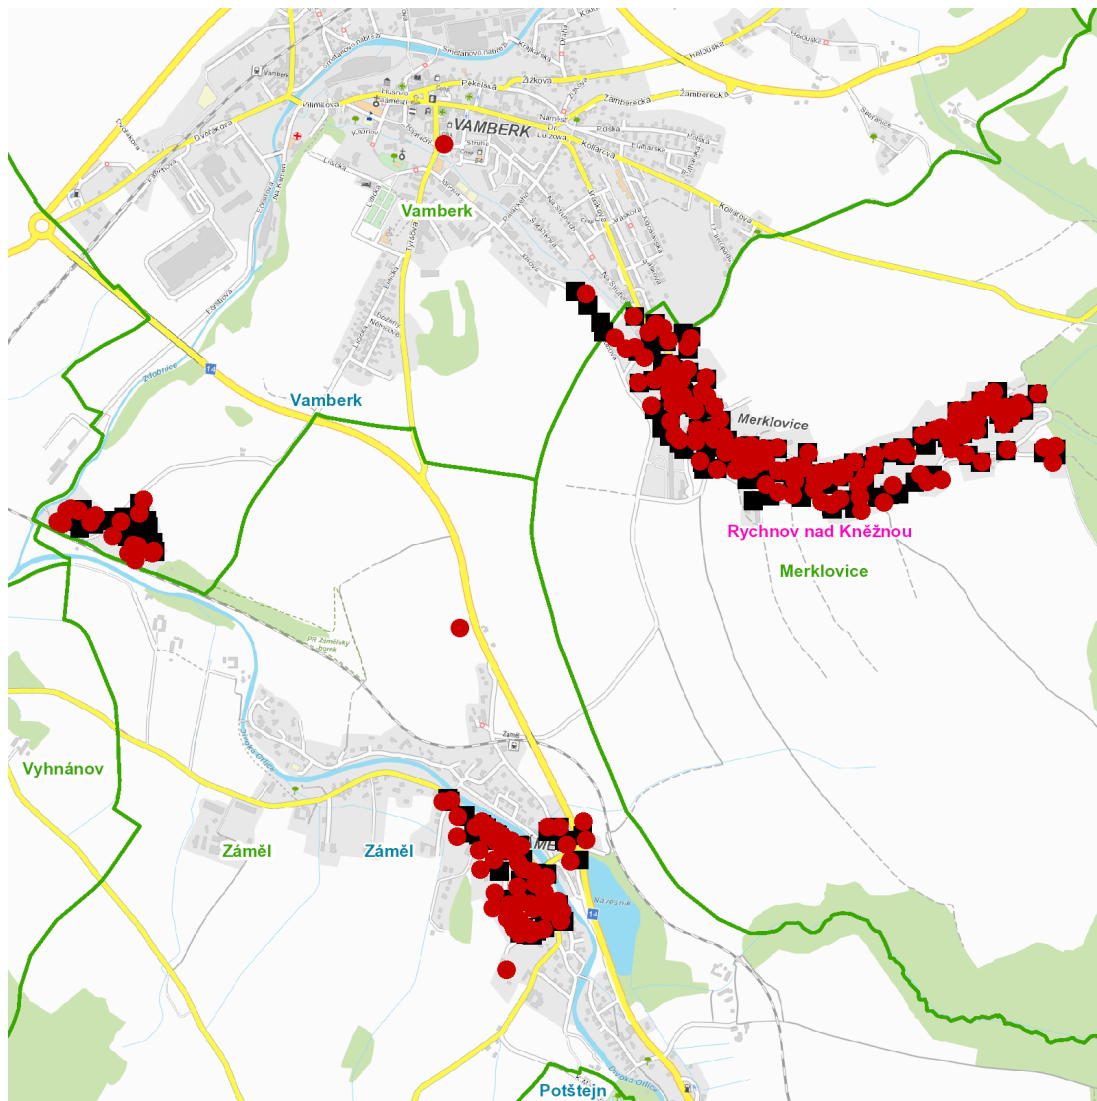

dne **21. 9. 2022** od **7:30** do **15:00** hodin

---

**Plánovaná odstávka zahrnuje tyto lokality:****Vamberk** (okres Rychnov nad Kněžnou)část obce **Merklovice**

č. p. 1-5, 7, 9, 10, 12-19, 21, 22, 23, 25, 26, 27, 29-37, 39-65, 67-72, 74, 75, 76, 77, 80, 83-108, 110, 111, 112, 114, 116-121, 123-132, 134, 135, 139

kat. území **Záměl** (kód **790915**): parcelní č. 106, 208/1, 576/14, 605/1

---

**UPOZORNĚNÍ**

**Dotčené zařízení distribuční soustavy je nutné i v době odstávky považovat za zařízení pod napětím**, a proto vás žádáme o dodržení všech zásad bezpečnosti a provedení opatření potřebných k zamezení případných škod na zdraví a majetku. | Provozovatelé výroben elektřiny jsou povinni zajistit přerušeni dodávky elektřiny z výroby do vypnutého úseku distribuční soustavy.

**dne 21. 9. 2022 od 7:30 do 15:00 hodin****Orientační mapový podklad odstávkou dotčených lokalit****VYSVĚTLIVKY**

- – adresy dotčené odstávkou elektřiny
- – místa připojení k elektrické síti dotčená odstávkou

**INFORMACE ZASLÁNA**

IDDS: f83bqus (Město Vamberk)

IDDS: cacb3u6 (OBEC ZÁMĚL)