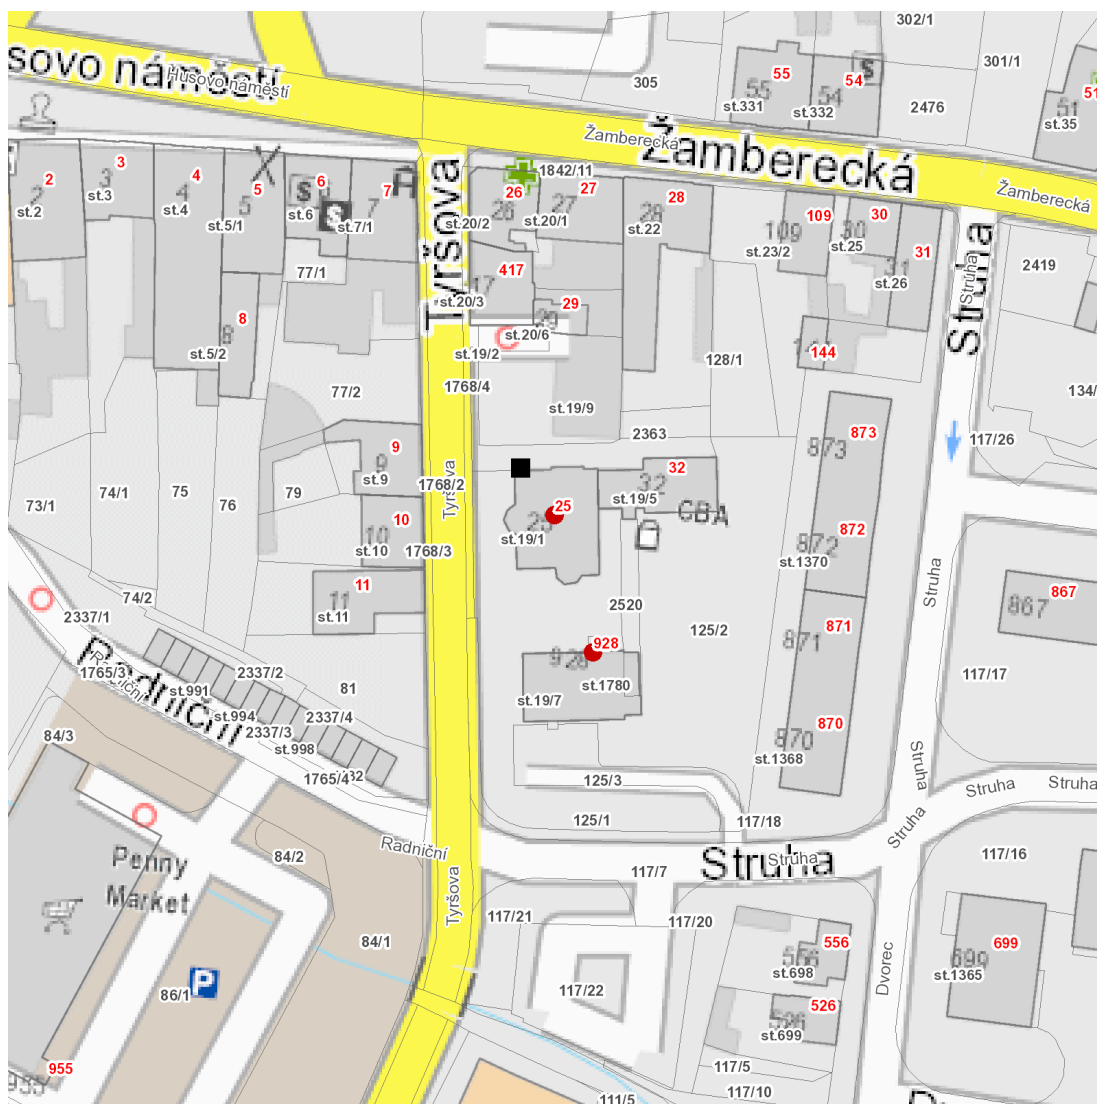

dne **31. 8. 2022** od **7:30** do **17:30** hodin

Plánovaná odstávka zahrnuje tyto lokality:**Vamberk** (okres Rychnov nad Kněžnou)

Tyršova: č. p. 25, 928

UPOZORNĚNÍ

Dotčené zařízení distribuční soustavy je nutné i v době odstávky považovat za zařízení pod napětím, a proto vás žádáme o dodržení všech zásad bezpečnosti a provedení opatření potřebných k zamezení případných škod na zdraví a majetku. | Provozovatelé výroben elektřiny jsou povinni zajistit přerušení dodávky elektřiny z výroby do vypnutého úseku distribuční soustavy.

dne **31. 8. 2022** od **7:30** do **17:30** hodin**Orientační mapový podklad odstávkou dotčených lokalit****VYSVĚTLIVKY**

- – adresy dotčené odstávkou elektřiny
- – místa připojení k elektrické síti dotčená odstávkou

INFORMACE ZASLÁNA

IDDS: f83bqus (Město Vamberk)