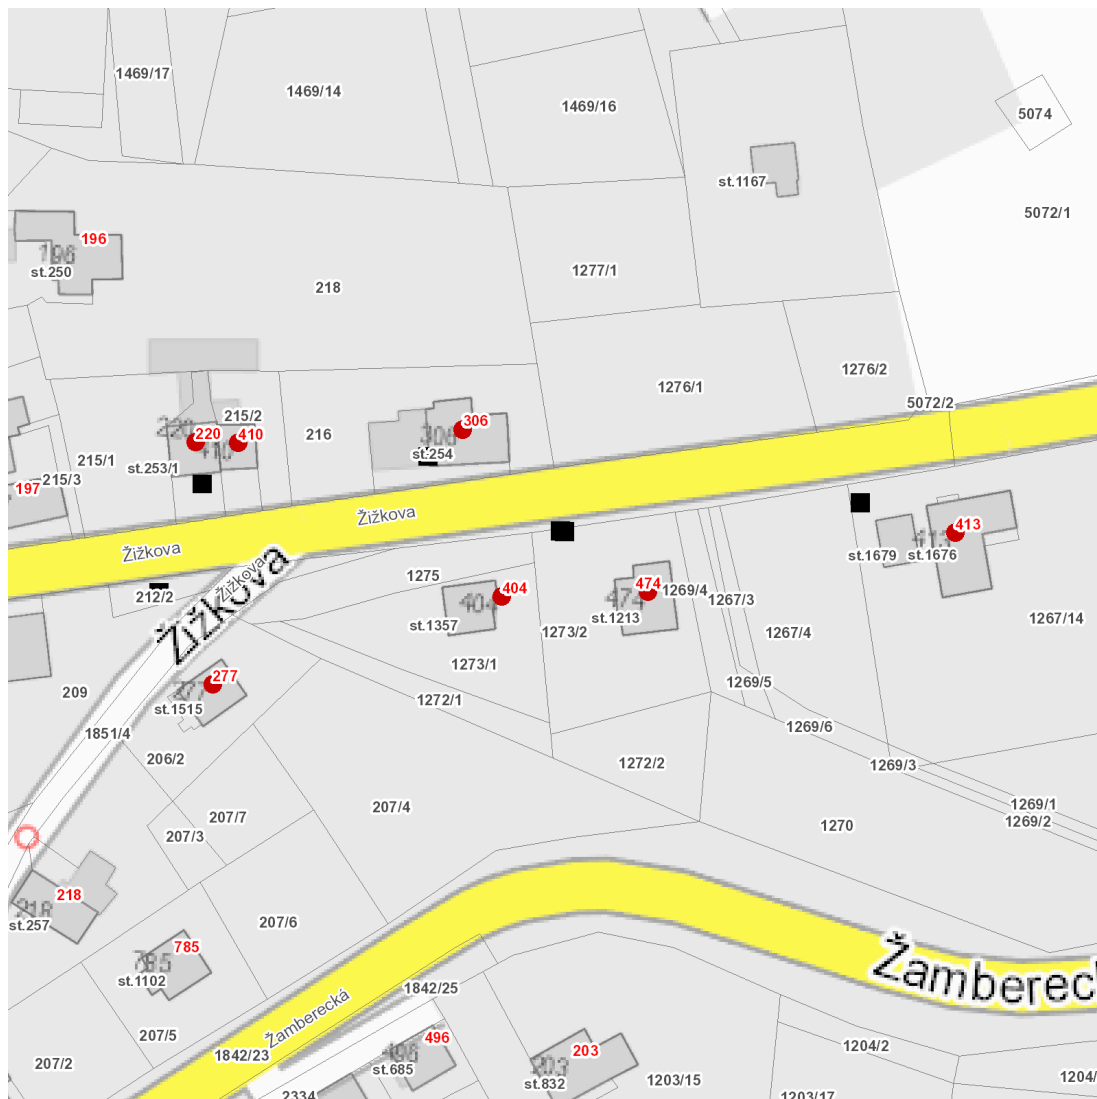

dne **4. 8. 2022** od **8:30** do **15:30** hodin

Plánovaná odstávka zahrnuje tyto lokality:**Vamberk** (okres Rychnov nad Kněžnou)

Žižkova: č. p. 220, 277, 306, 404, 410, 413, 474

UPOZORNĚNÍ

Dotčené zařízení distribuční soustavy je nutné i v době odstávky považovat za zařízení pod napětím, a proto vás žádáme o dodržení všech zásad bezpečnosti a provedení opatření potřebných k zamezení případných škod na zdraví a majetku. | Provozovatelé výroben elektřiny jsou povinni zajistit přerušení dodávky elektřiny z výroby do vypnutého úseku distribuční soustavy.

NEJDE VÁM ELEKTŘINA...

TIP: Registrujte se zdarma na www.cezdistribuce.cz/sluzba a informace o odstávkách elektřiny budete dostávat e-mailem nebo SMS. U poruch zasíláme SMS s předpokládanou dobou obnovení dodávek. | Aktuální stav dodávek elektřiny na konkrétní adrese zjistíte snadno, rychle a bez registrace na portále **Bez Štávy** (www.bezstavy.cz).

dne 4. 8. 2022 od 8:30 do 15:30 hodin**Orientační mapový podklad odstávkou dotčených lokalit****VYSVĚTLIVKY**

- – adresy dotčené odstávkou elektřiny
- – místa připojení k elektrické síti dotčená odstávkou

INFORMACE ZASLÁNA

IDDS: f83bqus (Město Vamberk)