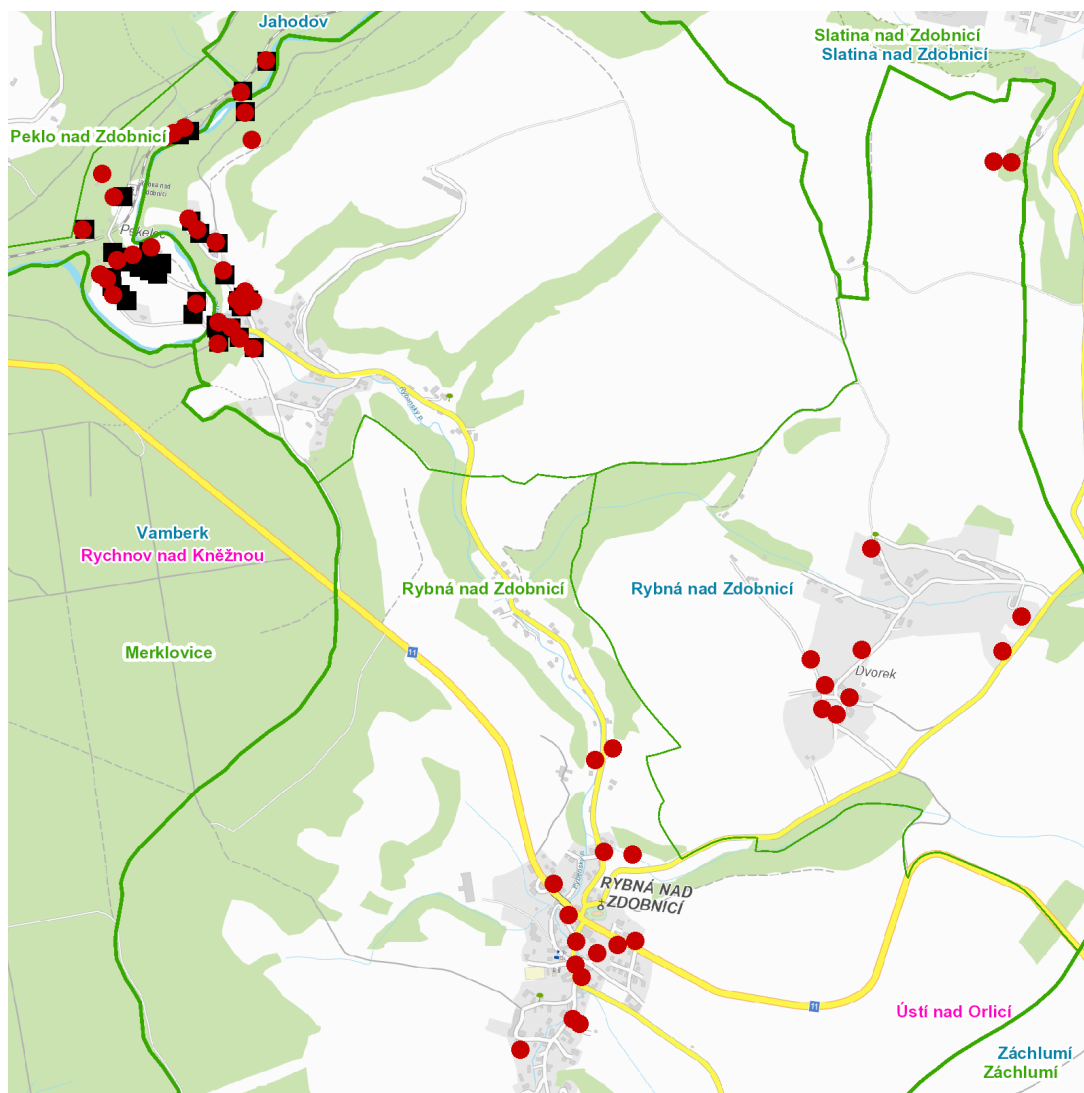

dne **15. 6. 2022** od **7:30** do **11:00** hodin

Plánovaná odstávka zahrnuje tyto lokality:**Rybná nad Zdobnicí (okres Rychnov nad Kněžnou)**

č. p. 32, 33, 34, 37, 38, 118, 120, 125, 126, 128, 129, 131, 132, 134, 136, 138, 139, 141, 142, 143, 144, 147, 150, 154, 155, 156, 159-165, 168, 169, 171, 172, 173, 174, 176, 205

Vamberk (okres Rychnov nad Kněžnou)

část obce **Peklo**

č. p. 119, 133, 136, 145, 146, 161, 166, 167, 170, 172, 173, 175, 215

č. ev. 149, 152, 153

kat. území **Jahodov** (kód **742031**): **parcelní č. 43**

dne 15. 6. 2022 od 7:30 do 11:00 hodin**Orientační mapový podklad odstávkou dotčených lokalit****VYSVĚTLIVKY**

- – adresy dotčené odstávkou elektřiny
- – místa připojení k elektrické síti dotčená odstávkou

INFORMACE ZASLÁNA

IDDS: 2isazgf (Obec Rybná nad Zdobnicí)
IDDS: f83bqus (Město Vamberk)
IDDS: cc6a6t9 (OBEC JAHODOV)