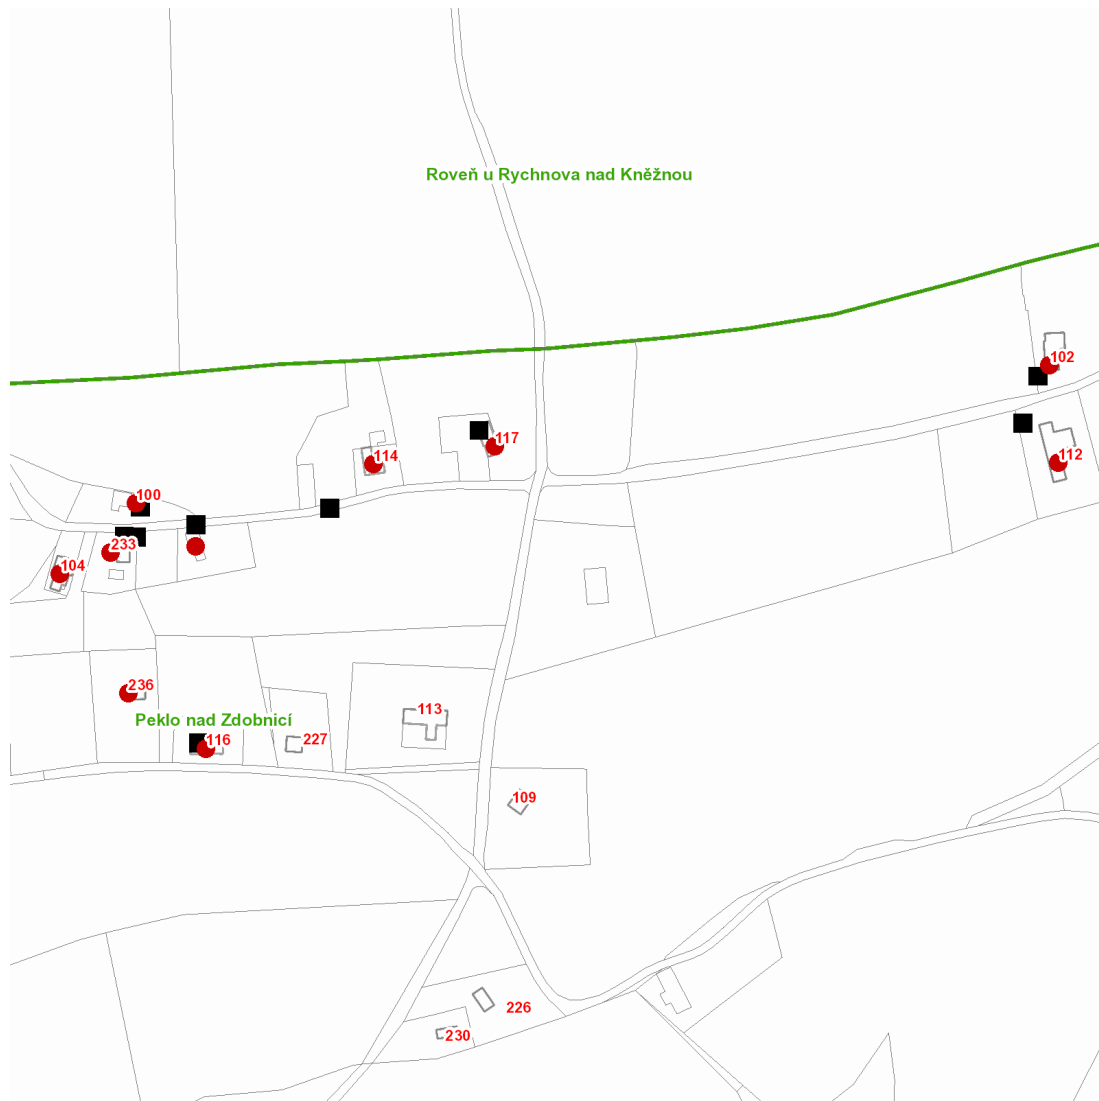

dne **12. 4. 2022** od **7:30** do **15:30** hodin

Plánovaná odstávka zahrnuje tyto lokality:**Vamberk** (okres Rychnov nad Kněžnou)část obce **Peklo**

č. p. 100, 102, 104, 112, 114, 116, 117

č. ev. 233, 236

kat. území **Peklo nad Zdobnicí** (kód **718874**): parcelní č. 871

UPOZORNĚNÍ

Dotčené zařízení distribuční soustavy je nutné i v době odstávky považovat za zařízení pod napětím, a proto vás žádáme o dodržení všech zásad bezpečnosti a provedení opatření potřebných k zamezení případných škod na zdraví a majetku. | Provozovatelé výroben elektřiny jsou povinni zajistit přerušení dodávky elektřiny z výroby do vypnutého úseku distribuční soustavy.

dne 12. 4. 2022 od 7:30 do 15:30 hodin

Orientační mapový podklad odstávkou dotčených lokalit

VYSVĚTLIVKY

- – adresy dotčené odstávkou elektřiny
- – místa připojení k elektrické síti dotčená odstávkou

INFORMACE ZASLÁNA

IDDS: f83bqus (Město Vamberk)