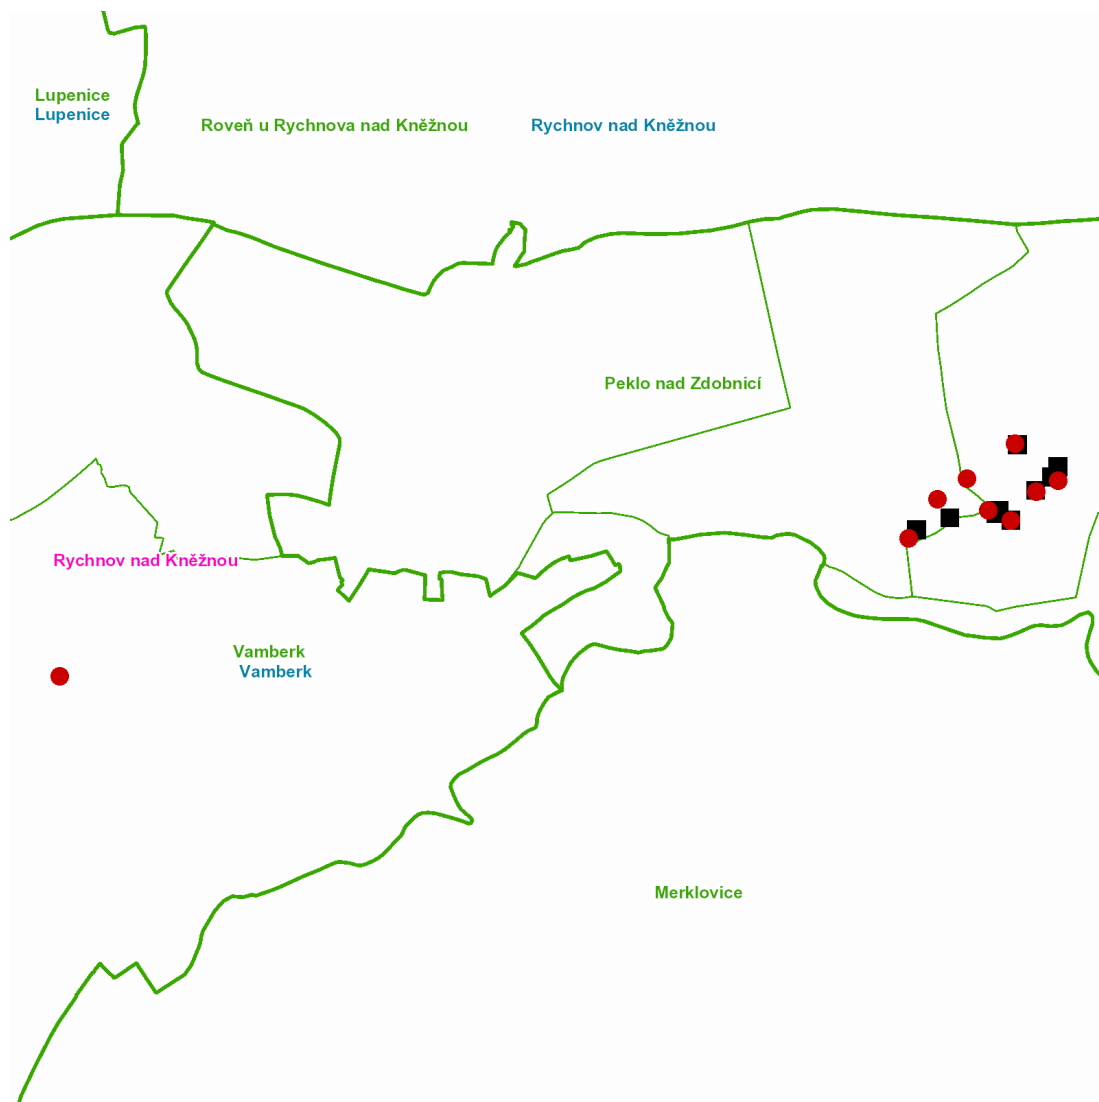

dne **25. 11. 2021** od **8:30** do **14:30** hodin

Plánovaná odstávka zahrnuje tyto lokality:**Vamberk** (okres Rychnov nad Kněžnou)část obce **Peklo**

č. p. 101, 103, 105, 107, 108, 196

č. ev. 189

část obce **Vamberk****Kouty: č. p. 106**kat. území **Peklo nad Zdobnicí** (kód **718874**): parcelní č. 3177

NEJDE VÁM ELEKTŘINA...

TIP: Registrujte se zdarma na www.cezdistribuce.cz/sluzba a informace o odstávkách elektřiny budete dostávat e-mailem nebo SMS. U poruch zasíláme SMS s předpokládanou dobou obnovení dodávek. | Aktuální stav dodávek elektřiny na konkrétní adrese zjistíte snadno, rychle a bez registrace na portále **Bez Štávy** (www.bezstavy.cz).

dne **25. 11. 2021** od **8:30** do **14:30** hodin**Orientační mapový podklad odstávkou dotčených lokalit****VYSVĚTLIVKY**

- – adresy dotčené odstávkou elektřiny
- – místa připojení k elektrické síti dotčená odstávkou

INFORMACE ZASLÁNA

IDDS: f83bqus (Město Vamberk)